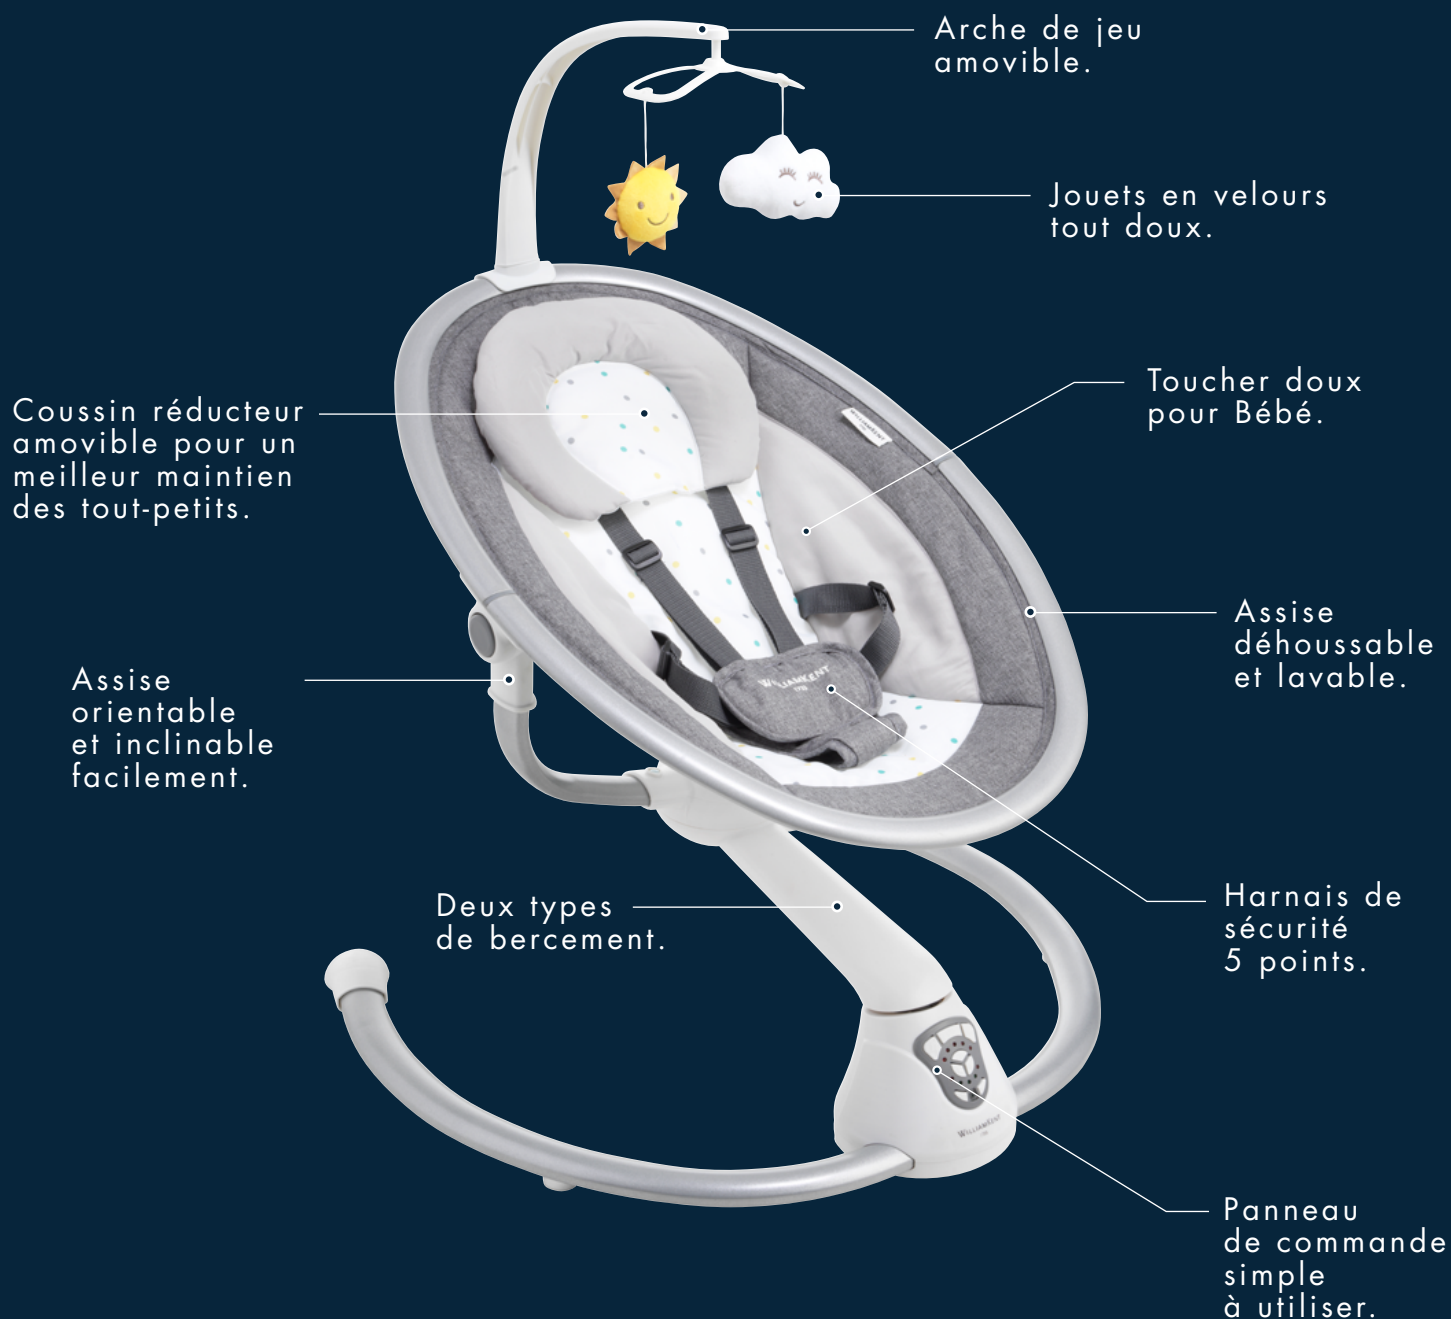

BALANCELLE LOFTY

RÉF. 441197

WILLIAM KENT

1733

william-kent.com

Balancelle Lofty

La balancelle Lofty accompagne Bébé dans ses premiers moments d'éveil: confortablement installé il pourra observer le monde qui l'entoure, faire de longues siestes ou encore observer les deux petits jouets de l'arche de jeu.

Les 12 mélodies et sons de la nature apaiseront Bébé, la balancelle dispose également d'un mode de redémarrage automatique si Bébé gigote activement sur l'assise.

La balancelle Lofty offre plusieurs réglages : 5 vitesses de balancement et 3 minuteries programmables de 15 , 30 ou 60 minutes.

Elle est utilisable sur secteur via l'adaptateur fourni ou avec 4 piles LR6 (non fournies).

L'assise orientable et inclinable de la balancelle permet de s'adapter aux différentes envies de Bébé.

Le bercement peut ainsi être pendulaire (de gauche à droite) en position initiale ou des pieds vers la tête avec l'assise en position latérale.

Position allongée.
Idéale pour les siestes.

Position inclinée.
Idéale pour observer le monde.

SÉCURITÉ

La Balancelle Lofty William Kent 1733 répond parfaitement aux normes de sécurité en vigueur et est entièrement testée et homologuée par le LNE (Laboratoire National d'Essais).