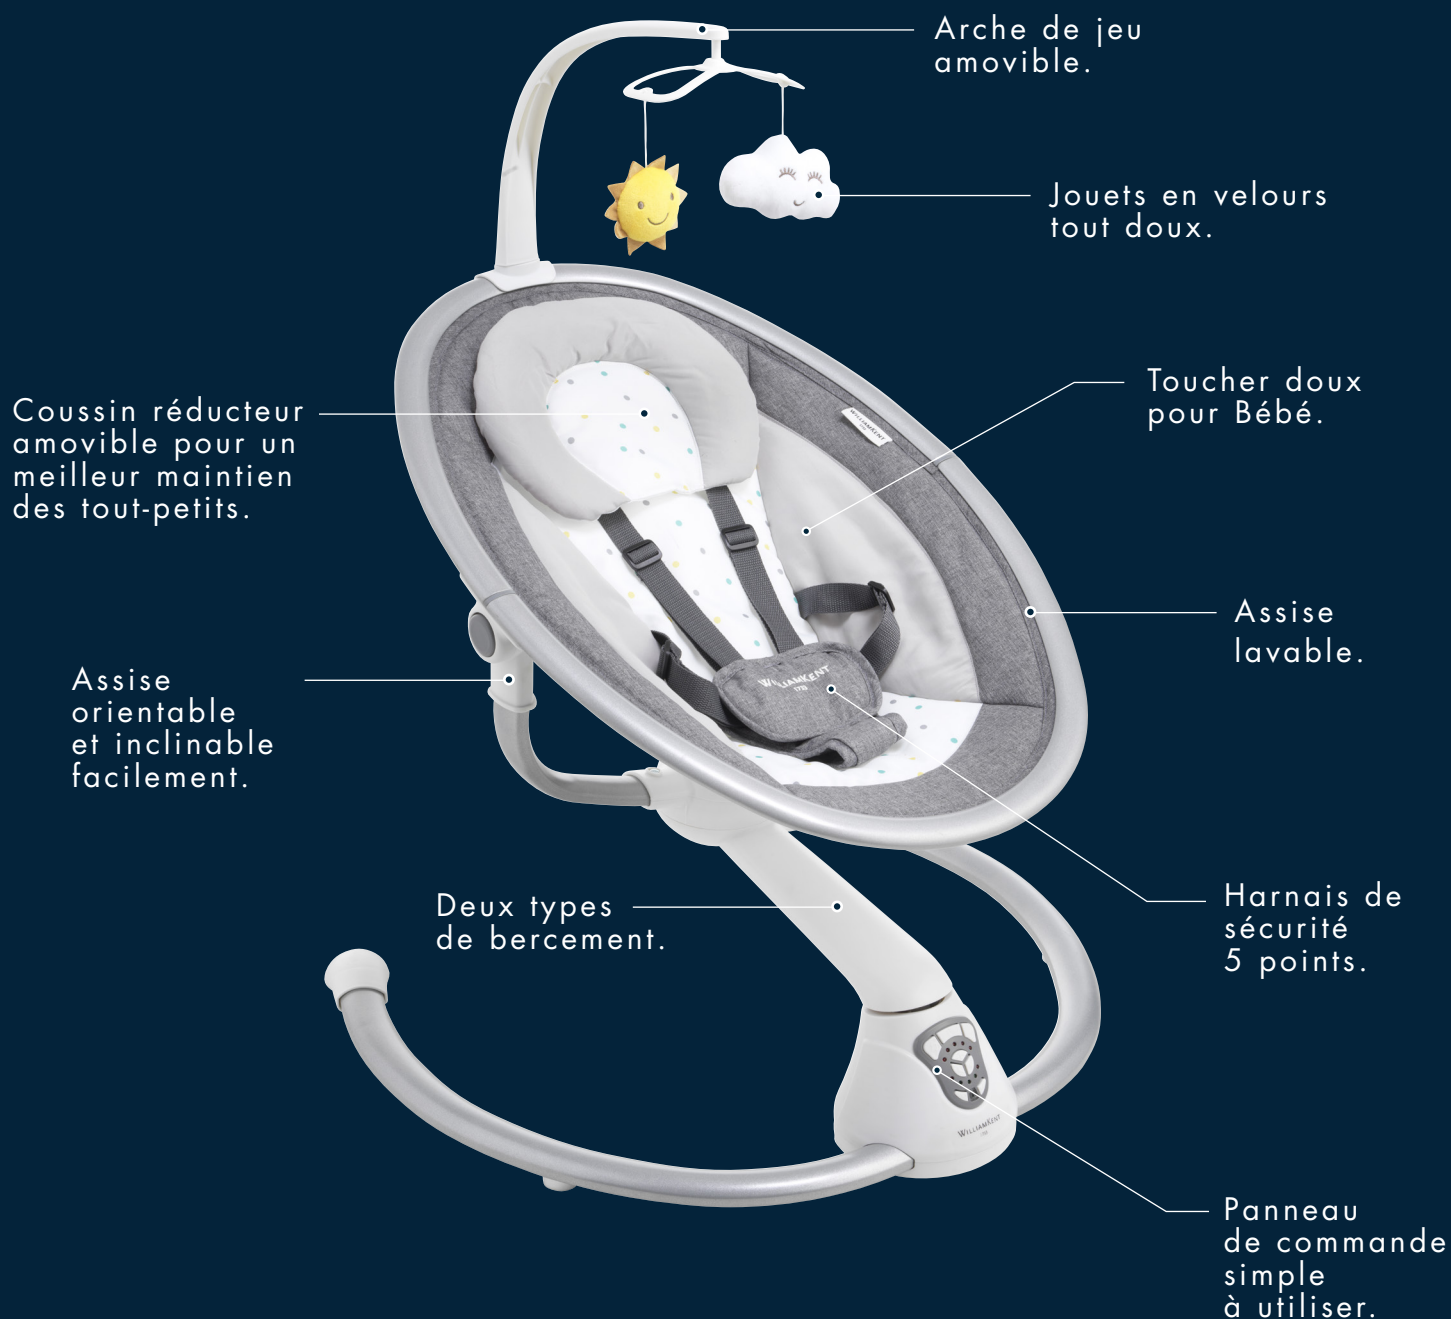

BALANCELLE LOFTY

RÉF. 441197

WILLIAMKENT

1733

william-kent.com

Balancelle Lofty

La balancelle Lofty accompagne Bébé dans ses premiers moments d'éveil: confortablement installé il pourra observer le monde qui l'entoure, faire de longues siestes ou encore observer les deux petits jouets de l'arche de jeu.

Les 12 mélodies et sons de la nature apaiseront Bébé, la balancelle dispose également d'un mode de redémarrage automatique si Bébé gigote activement sur l'assise.

La balancelle Lofty offre plusieurs réglages : 5 vitesses de balancement et 3 minuteries programmables de 15 , 30 ou 60 minutes.

Elle est utilisable sur secteur via l'adaptateur fourni ou avec 4 piles LR6 (non fournies).

L'assise orientable et inclinable de la balancelle permet de s'adapter aux différentes envies de Bébé.

Le bercement peut ainsi être pendulaire (de gauche à droite) en position initiale ou des pieds vers la tête avec l'assise en position latérale.

Position allongée.
Idéale pour les siestes.

Position inclinée.
Idéale pour observer le monde.

SÉCURITÉ

La Balancelle Lofty William Kent 1733 répond parfaitement aux normes de sécurité en vigueur et est entièrement testée et homologuée par le LNE (Laboratoire National d'Essais).