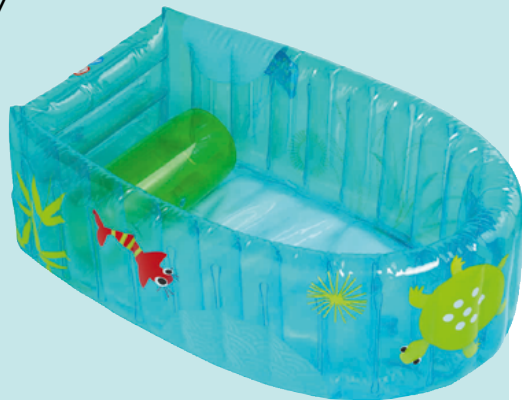

Baignoire gonflable

Aubertconcept

Adaptée au nouveau-né grâce à son support de tête. Les boudins gonflables la rendent très confortable pour Bébé ! Pratique avec son bouchon de vidange.
RÉF : 441267

2X PLUS
DE COUP
DE POUCE

17⁹⁰€

20%

crédités sur votre carte !*