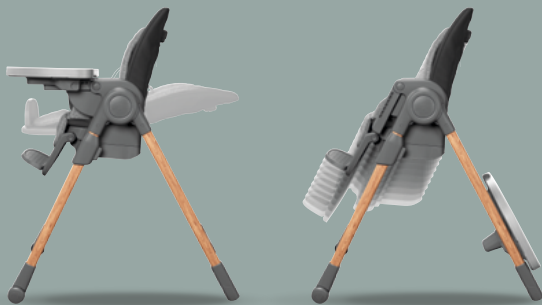

Chaise haute Minla

Découvrez notre large gamme
de produits et coloris sur

maxi-cosi.com

MAXI-COSI®
We carry the future*