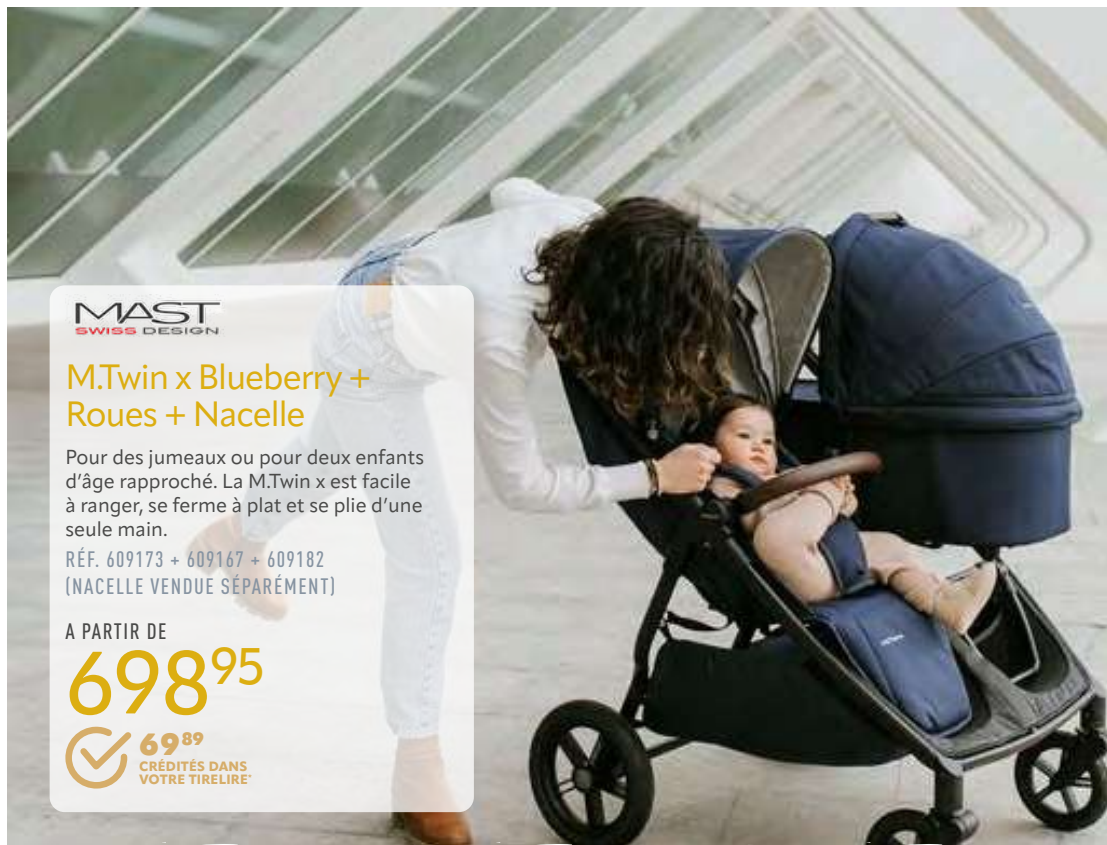

70X140CM

RÉF. 170693

143⁹⁰

Prix de vente conseillé 159⁹⁰

1439
CRÉDITÉS DANS
VOTRE TIRELIRE*

MAST
SWISS DESIGN

M.Twin x Blueberry + Roues + Nacelle

Pour des jumeaux ou pour deux enfants d'âge rapproché. La M.Twin x est facile à ranger, se ferme à plat et se plie d'une seule main.